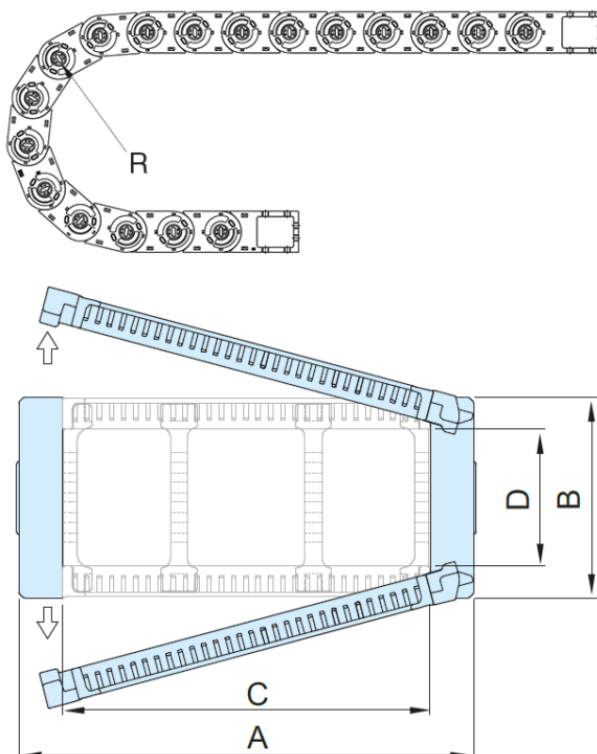

Varenummer: 18ST095N150R135

Beskrivelse: ST Energikæde, ST095N.150 Radius 135 - Hoved nr. (1LK)  
Type ST 095N.150.R135

## Mål

A = 188

B = 82

C = 150

D = 56

I = 95

R = 135